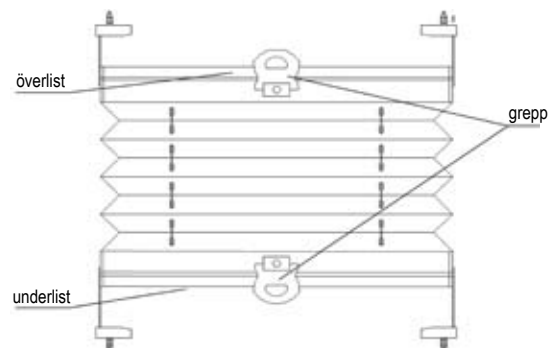

MÅTTILLVERKAD PLISSÉGARDIN

Hasta

271000 Frihängande plisségardin med dragsnöre och linbroms, A010

1. För lodräta fönster
   - Frihängande plisségardin med fast kassett och ställbar underprofil
   - Reglage med dragsnöre med snörbroms
   - Reglage vänster eller höger
   - Kassettändstykke och reglage i vit eller silver
   - Profil i aluminium, färger vit eller grå
   - Montering med clips eller väggvinkel
2. Bredd: min 350 mm/max vävbreddens bred
   - Höjd: max 2500 mm

271100 Linstyrd plisségardin med grepp, PB10

1. För fönster med max 0-90° lutning
   - Linstyrd plisségardin med fast toppprofil och underprofil
   - Grepp på underlisten, reglerstav mot tillägg
   - Kassettändslut och reglage i vit eller silver
   - Profil i aluminium, färger vit eller grå
   - Spänning genom stål vajer, 0,9 mm
   - Fastsättning upp till med clips eller väggfäste
   - Fastsättning ned till med spännsko eller väggfäste
2. Bredd: min 150 mm/max 1500 mm

35% pristillägg på denna modell

271200 Linstyrd plisségardin med grepp, BB24

1. För fönster med max 75° lutning
   - Förspänd plisségardin med ställbar över- och underlist
   - Tillägg för dekorlist på kassetten
   - Grepp på under- och över listen
   - Kassettändslut och reglage i vit eller silver
   - Profil i aluminium, färger vit eller grå
   - Spänning genom 0,8 mm snöre
   - Fastsättning med spännsko eller väggfäste
2. Bredd: min 300 mm/max 1300 mm