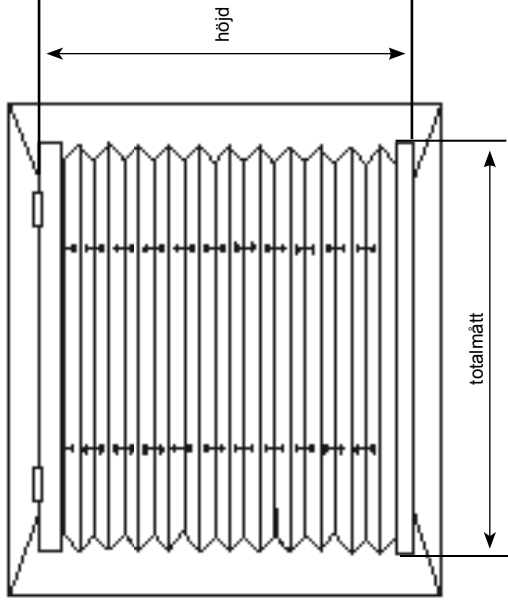

Beställning Plissé

Måttillverkning

Kundnr	Kund
Referens	
Leveransadress	
Telefon/fax	Övrigt

- Måtten anges i mm
- Totalmått anges vid beställning. Vid nischmontage, mät nischen (på minst 3 ställen) och dra av 4 mm på det minsta måttet.
- Valbar färg på profil: vitt eller grå

Övrigt: _____

_____

antal	modell	vävnr	mått i mm		färg på profil		reglagesida (frihängande modell)		montering		övrigt
			bredd (totalmått)	höjd	vitt	grå	vänster	höger	tak / nisch	vägg	

Ort: _____ Datum: _____ Namn: _____ Signatur: _____