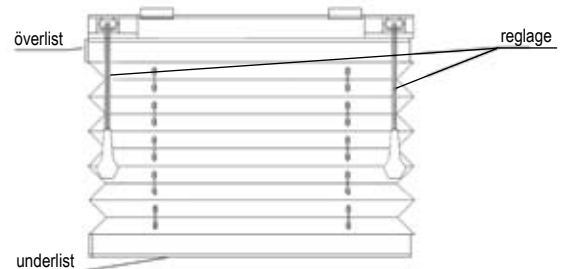

7003190 Persiennprover, vippa prisgrupp M7

Storleksurval 25 mm lamell

Max yta	2,5 m ²
Min bredd	300 mm
Max bredd	2000 mm
Min höjd	300 mm
Max höjd	2200 mm

Reglage

Reglagelängd anges vid beställning.
Vridstav finns i transparent.

Motor offereras

Pakethöjder

Persiennhöjd	25 mm
500 mm	50 mm
1000 mm	60 mm
1500 mm	70 mm
2000 mm	80 mm
2500 mm	90 mm

MÅTTILLVERKAD PLISSÉGARDIN

Hasta

271000 Frihängande plisségardin med dragsnöre och linbroms, A010

- För lodräta fönster
 - Frihängande plisségardin med fast kassett och ställbar underprofil
 - Reglage med dragsnöre med snörbroms
 - Reglage vänster eller höger
 - Kassettändstykke och reglage i vit eller silver
 - Profil i aluminium, färger vit eller grå
 - Montering med clips eller väggvinkel
- Bredd: min 350 mm/max vävbreddens bred
 - Höjd: max 2500 mm

271100 Linstyrd plisségardin med grepp, PB10

- För fönster med max 0-90° lutning
 - Linstyrd plisségardin med fast toppprofil och underprofil
 - Grepp på underlisten, reglerstav mot tillägg
 - Kassettändslut och reglage i vit eller silver
 - Profil i aluminium, färger vit eller grå
 - Spänning genom stål vajer, 0,9 mm
 - Fastsättning upp till med clips eller väggfäste
 - Fastsättning ned till med spännsko eller väggfäste
- Bredd: min 150 mm/max 1500 mm