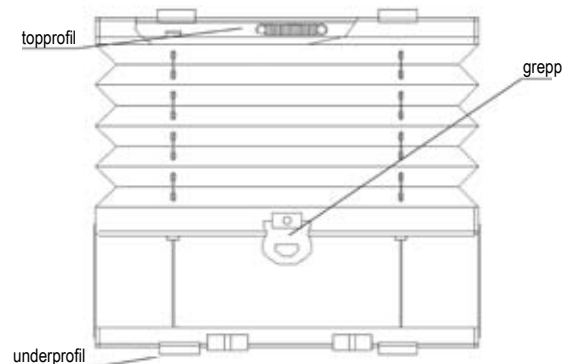

35% pristillägg på denna modell

271200 Linstyrd plisségardin med grepp, BB24

1. För fönster med max 75° lutning
   - Förspänd plisségardin med ställbar över- och underlist
   - Tillägg för dekorlist på kassetten
   - Grepp på under- och över listen
   - Kassettändslut och reglage i vit eller silver
   - Profil i aluminium, färger vit eller grå
   - Spänning genom 0,8 mm snöre
   - Fastsättning med spännsko eller väggfäste
2. Bredd: min 300 mm/max 1300 mm