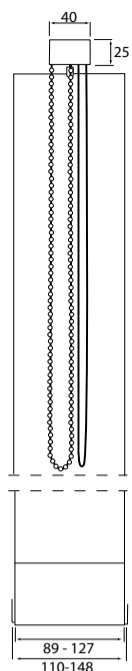

# Beställning, lamellgardin

VAR VÄNLIG TEXTA

Kundnr	Kund
Referens	
Leveransadress	
Telefon/fax	Övrigt

Skenans mått 40 x 25 mm. Lamellerna vridbara även i stängt läge.

### Paketbredder

	1000	2000	3000	4000	5000	6000	total bredd på lamellgardinen i mm
89 mm	200	330	470	600	730	860	Så här breda blir paketen om allt samlas på en sida och lamellerna är i stängt läge.
127 mm	180	270	360	450	550	640	

OBS! Vid högt monterade fönster måste reglagelinornas längd anges på "övrigt"-raden nedan.

Övrigt: \_\_\_\_\_

Antal	Vävn (artnr)	Lamellbredd		Tillverkningsmått (mm) för typ 1-3		Välj typ (1,2 eller 3)	Tillverkningsmått (mm) för typ 9			Reglage				Montering		
		89 mm	127 mm	Bredd	Höjd		Bredd	Lägsta höjd	Högsta höjd	Vridstav	Kulkedja	V	H	Tak	Vägg	

## #1. LAMELLSKENA

Modell	Beskrivning	Reglage	Lamellbredd	Artikel	Pristillägg
OP 1	Vit skena. Parkering och reglage på samma sida.	kulkedja	127 mm	280127	-
		vridstång	127 mm	281127	-
OP 2	Vit skena. Parkering och reglage på olika sidor.	kulkedja	127 mm	280127	-
		vridstång	127 mm	281127	-
OP 3	Vit skena. Parkering på båda sidor. Reglage på höger eller vänster sida.	kulkedja	127 mm	280127	300:-
		vridstång	127 mm	281127	300:-