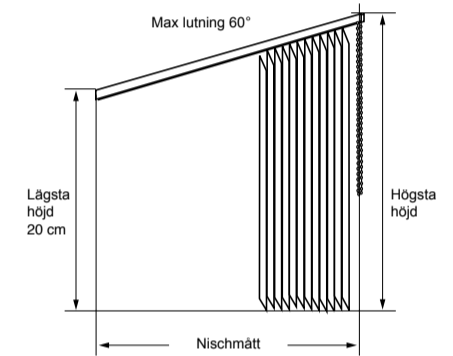

Måttagning lamellgardin OP9

Parking i högsta höjd. Hasta rekommenderar er att dra av -2 cm på höjden.