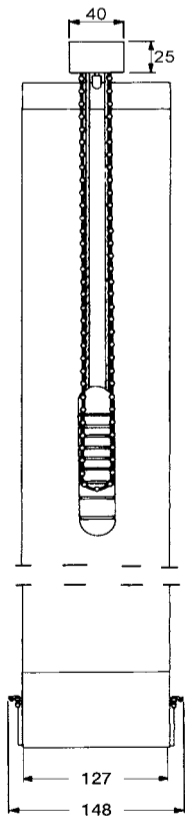

PRISTABELL 127 MM LAMELLER

Höjd [cm]	Väv	Bredd [cm]																											
		-100	-120	-140	-160	-180	-200	-220	-240	-260	-280	-300	-320	-340	-360	-380	-400	-420	-440	-460	-480	-500	-520	-540	-560	-580	-600		
100	AA	1250	1400	1550	1750	2100	2100	2300	2450	2650	2750	3000	3100	3350	3500	3600	3750	4000	4100	4250	4500	4750	4900	5000	5400	5500	5800	5900	
	A	1550	1750	2000	2250	2600	2650	3000	3100	3350	3500	3600	4000	4250	4500	4750	4900	5200	5400	5700	5800	5900	6000	6500	6750	7000	7500	7750	
	B	1700	2000	2250	2500	2900	3000	3200	3500	3600	4000	4100	4400	4900	5000	5400	5500	5800	5900	6000	6500	6500	6750	7000	7500	7750	8000	8500	
	C	2100	2650	3000	3200	3750	3750	4250	4500	5000	5400	5500	5900	6000	6500	7000	7000	7500	7750	8000	8500	8500	9000	9500	9750	10250	10500	10500	
120	AA	1300	1500	1600	1800	2200	2250	2450	2600	2750	3000	3100	3350	3500	3600	4000	4000	4250	4400	4500	5000	5200	5400	5700	5800	5900	6000		
	A	1600	1800	2200	2400	2700	2750	3100	3200	3500	3750	4000	4250	4500	5000	5200	5500	5700	5900	6000	6500	6500	6750	7000	7500	7750	8000		
	B	2000	2100	2400	2650	3000	3100	3350	3600	4000	4100	4400	4750	5000	5400	5700	5800	5900	6000	6500	6750	7000	7500	7750	8000	8250	8500		
	C	2200	2700	3100	3350	4000	4100	4400	4900	5200	5700	5800	6000	6500	6000	6500	7000	7750	8000	8250	8500	9000	9750	10000	10250	10500	11000		
140	AA	1350	1700	1900	2250	2300	2500	2700	3000	3100	3200	3500	3600	4000	4100	4400	4750	5000	5200	5500	5800	5900	6000	6500	6750	7000	7500		
	A	1750	2000	2250	2450	2750	3000	3200	3350	3600	4000	4100	4400	4750	5000	5400	5500	5800	5900	6000	6500	6500	6750	7000	7500	7750	8000		
	B	2000	2250	2450	2700	3100	3200	3500	3750	4100	4400	4500	5000	5400	5700	5900	6000	6500	6500	6750	7000	7500	7750	8000	8250	8500	8750		
	C	2250	2900	3200	3500	4100	4250	4750	5000	5500	5900	5900	6500	7000	6500	7750	8000	8250	8500	8750	9000	9750	10000	10250	10750	11000	11500		
160	AA	1350	1600	1750	2000	2300	2450	2650	2650	3100	3200	3350	3600	4000	4100	4250	4400	4750	4900	5000	5200	5500	5800	6000	6000	6500			
	A	1750	2100	2300	2600	2900	3100	3350	3350	3750	4100	4250	4750	5000	5400	5700	5800	5900	6000	6500	6500	6750	7000	7500	7750	8000			
	B	2000	2300	2600	2900	3200	3350	3600	3600	4250	4500	4900	5200	5700	5900	6000	6000	6500	6750	7000	7500	7750	8000	8250	8500	8750			
	C	2400	3000	3350	3600	4250	4500	4900	4900	5800	5900	6000	6750	7500	6750	8000	8250	8750	9000	9500	9750	10250	10500	10750	11500	12000	12250		
180	AA	1400	1700	1800	2200	2400	2500	2700	3000	3100	3350	3500	3600	4000	4250	4400	4900	5200	5500	5800	5900	6000	6500	6750	7000	7500			
	A	1800	2200	2450	2650	3000	3100	3350	3600	4000	4250	4400	4900	5200	5500	5800	5900	6000	6000	6500	6500	6750	7000	7500	7750	8000			
	B	2100	2400	2650	3000	3200	3500	3750	4100	4400	4750	5000	5400	5800	5900	6000	6500	6750	7000	7500	7750	8000	8250	8500	8750	9000			
	C	2450	3100	3500	4000	4250	4500	5000	5500	5900	6000	6500	7000	7500	7000	8500	8750	9000	9750	10000	10250	10750	11000	12000	12000	12250	13000		
200	AA	1500	1750	1900	2250	2450	2600	2750	3100	3200	3500	3600	4000	4100	4400	4750	4750	5000	5200	5500	5700	5900	6000	6500	6750	7000			
	A	1900	2250	2500	2750	3100	3200	3500	3750	4100	4400	4750	5000	5400	5700	5900	6000	6500	6500	6750	7000	7500	7750	8000	8250	8500			
	B	2200	2450	2750	3100	3350	3600	4000	4250	4750	5000	5200	5700	5900	6000	6500	6750	7000	7500	7750	8000	8250	8500	9000	10000	10000			
	C	2500	3200	3600	4100	4500	4900	5400	5800	6000	6500	6750	7500	7750	7500	8500	8750	9500	10000	10500	10750	11000	12000	12000	12250	13000	13000		
220	AA	1550	1750	2000	2300	2500	2700	3000	3100	3350	3600	3750	4100	4400	4500	4900	5000	5200	5500	5700	5900	6000	6500	6750	7000	7500			
	A	2000	2300	2600	2900	3200	3350	3600	4000	4400	4750	4900	5200	5700	5900	6000	6500	6500	6750	7000	7500	7750	8000	8250	9000	9500			
	B	2250	2600	2900	3200	3500	3750	4100	4500	4900	5200	5500	5800	6000	6500	6750	7000	7500	7750	8000	8250	8500	9500	10750	10000	10250