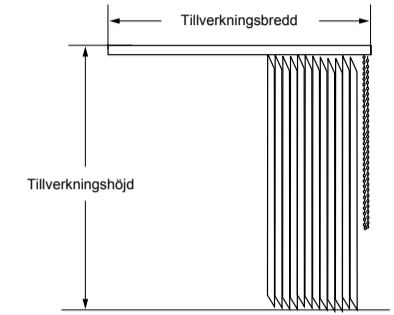

#1. LAMELLSKENA

Modell	Beskrivning	Reglage	Lamellbredd	Artikel	Pristillägg
OP 1	Vit skena. Parkering och reglage på samma sida.	kulkedja	127 mm	280127	-
		vridstång	127 mm	281127	-
OP 2	Vit skena. Parkering och reglage på olika sidor.	kulkedja	127 mm	280127	-
		vridstång	127 mm	281127	-
OP 3	Vit skena. Parkering på båda sidor. Reglage på höger eller vänster sida.	kulkedja	127 mm	280127	300:-
		vridstång	127 mm	281127	300:-

Måttagning lamellgardin OP1, OP2 och OP3

Vid nischmontage rekommenderar Hasta er att dra bort -1 cm på bredden och -2 cm på höjden.

#2. LAMELLSKENA FÖR VINKELFÖNSTER

Modell	Beskrivning	Reglage	Lamellbredd	Artikel	Pristillägg
OP 9	Vit skena Vid vinkelfönstermontage parkeras lamellerna där fönstret är högst. Reglage kan placeras på endera sida. Kortaste lamellen 200 mm (tygdelen). Max lutning 60°.	kulkedja	127 mm	280127	900:-