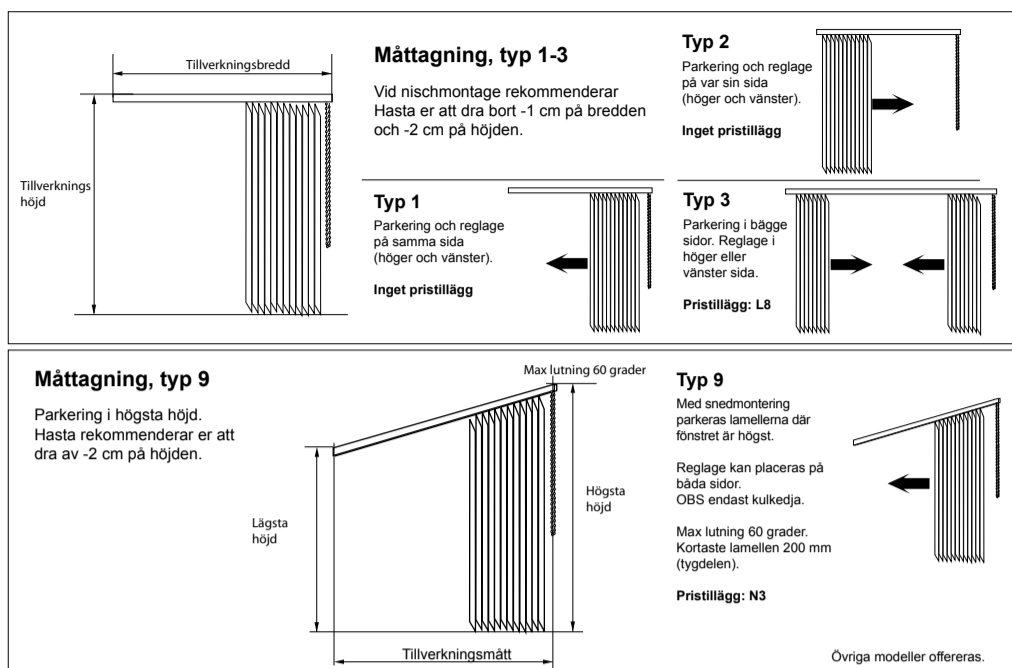

Beställning, lamellgardin

VAR VÄNLIG TEXTA

Kundnr	Kund
Referens	
Leveransadress	
Telefon/fax	Övrigt

Skenans mått 40 x 25 mm. Lamellerna vridbara även i stängt läge.

Paketbredder

	1000	2000	3000	4000	5000	6000	total bredd på lamellgardinen i mm
89 mm	200	330	470	600	730	860	Så här breda blir paketen om allt samlas på en sida och lamellerna är i stängt läge.
127 mm	180	270	360	450	550	640	

OBS! Vid högt monterade fönster måste reglagelinornas längd anges på "övrigt"-raden nedan.

Övrigt: _____

Antal	Vävn (artnr)	Lamellbredd		Tillverkningsmått (mm) för typ 1-3		Välj typ (1,2 eller 3)	Tillverkningsmått (mm) för typ 9			Reglage				Montering		
		89 mm	127 mm	Bredd	Höjd		Bredd	Lägsta höjd	Högsta höjd	Vridstav	Kulkedja	V	H	Tak	Vägg	

Observera att angivna mått är kundens ansvar. Måttbeställda varor tas ej i retur.

Ort: _____ Datum: _____ Namn: _____ Signatur: _____