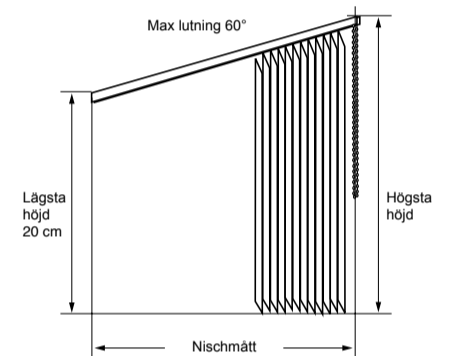

Måttagning lamellgardin OP9

Parkering i högsta höjd. Hasta rekommenderar er att dra av -2 cm på höjden.