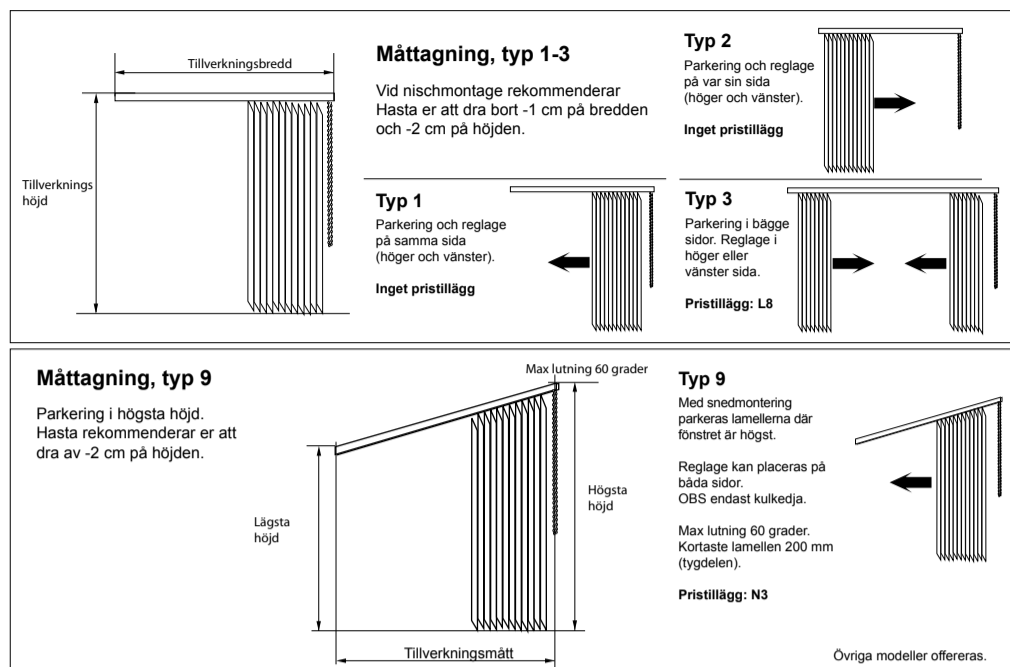

Beställning, lamellgardin

VAR VÄNLIG TEXTA

Kundnr	Kund
Referens	
Leveransadress	
Telefon/fax	Övrigt

Skenans mått 40 x 25 mm. Lamellerna vridbara även i stängt läge.

Paketbredder

	1000	2000	3000	4000	5000	6000	total bredd på lamellgardinen i mm
89 mm	200	330	470	600	730	860	Så här breda blir paketen om allt samlas på en sida och lamellerna är i stängt läge.
127 mm	180	270	360	450	550	640	

OBS! Vid högt monterade fönster måste reglagelinornas längd anges på "övrigt"-raden nedan.

Övrigt: _____

Antal	Vävn (artnr)	Lamellbredd		Tillverkningsmått (mm) för typ 1-3		Välj typ (1,2 eller 3)	Tillverkningsmått (mm) för typ 9			Reglage				Montering		
		89 mm	127 mm	Bredd	Höjd		Bredd	Lägsta höjd	Högsta höjd	Vridstav	Kulkedja	V	H	Tak	Vägg	