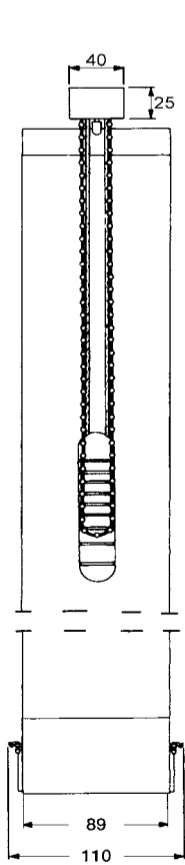

PRISTABELL 89 MM LAMELLER

Höjd [cm]	Väv	Bredd [cm]																														
		-100	-120	-140	-160	-180	-200	-220	-240	-260	-280	-300	-320	-340	-360	-380	-400	-420	-440	-460	-480	-500	-520	-540	-560	-580	-600					
100	AA	1600	1900	2200	2450	2750	2900	3100	3350	3500	3750	4000	4250	4500	4900	5200	5400	5500	5800	5900	6000	6500	6750	7000	7500	7750	8000	8250	8500	8750	9000	
	A	2000	2300	2600	2900	3200	3350	3600	4000	4250	4500	4900	5200	5400	5800	6000	6500	6750	7000	7500	7750	8000	8250	8500	9000	9500	10000	10250	10500	11000	11500	
	B	2250	2600	2900	3200	3600	3750	4100	4400	4900	5200	5400	5800	6000	6500	6750	7000	7500	7750	8000	8250	8500	9000	9500	10000	10250	10500	11000	11500	12000	12250	13000
120	AA	1700	2000	2300	2500	3000	3000	3200	3500	3750	4000	4250	4500	4900	5200	5500	5700	5900	5900	6000	6500	6750	7000	7500	7750	8000	8250	8500	8750	9000	9750	
	A	2100	2450	2700	3000	3500	3500	4000	4250	4500	4900	5000	5500	5900	6000	6500	6750	7000	7000	7500	7750	8000	8250	8500	9000	9500	10000	10250	10500	11000	11500	12000
	B	2300	2700	3000	3350	3750	4000	4400	4750	5000	5500	5700	5900	6500	6750	7000	7500	7750	8000	8250	8500	9000	9500	10000	10250	10500	11000	11500	12000	12250	13000	13500
140	AA	1800	2100	2400	2650	3000	3100	3350	3600	4000	4250	4400	4900	5200	5500	5700	5900	6000	6500	6750	7000	7500	7750	8000	8250	8500	9000	9500	10000	10250	11000	
	A	2200	2500	2900	3100	3500	3500	4000	4250	4500	4900	5000	5500	5900	6000	6500	6750	7000	7500	7750	8000	8250	8500	9000	9500	10000	10250	10500	11000	11500	12000	12250
	B	2450	2750	3100	3500	4000	4100	4500	4900	5400	5700	5900	6000	6750	7000	7500	7750	8250	8500	8750	9000	9500	10000	10250	10500	11000	11500	12000	12250	13000	13500	14000
160	AA	1900	2250	2450	2700	3100	3200	3500	3500	4100	4400	4750	5000	5400	5700	5900	6000	6500	6750	7000	7500	7750	8000	8250	8500	9000	9500	10000	10250	10500	11000	
	A	2300	2650	3000	3200	3600	4000	4250	4500	5000	5400	5700	5900	6500	6750	7000	7500	7750	8000	8250	8500	9000	9500	10000	10250	10500	11000	11500	12000	12250	13000	
	B	2500	3000	3200	3600	4100	4400	4750	5000	5400	5700	5900	6000	6750	7000	7500	7750	8000	8250	8500	9000	9500	10000	10250	10500	11000	11500	12000	12250	13000	13500	14000
180	AA	2000	2300	2600	2900	3100	3350	3600	4000	4250	4500	4750	5200	5500	5800	5900	6000	6500	6750	7000	7500	7750	8000	8250	8500	9000	9500	10000	10250	10500	11000	
	A	2400	2700	3100	3350	3750	4000	4400	4900	5200	5500	5800	6000	6500	6750	7000	7500	7750	8000	8250	8500	9000	9500	10000	10250	10500	11000	11500	12000	12250	13000	
	B	2600	3000	3350	3750	4250	4500	4900	5400	5800	6000	6000	6750	7000	7500	7750	8000	8250	8500	9000	9500	10000	10250	10500	11000	11500	12000	12250	13000	13500	14000	14500
200	AA	2700	2400	2650	3000	3200	3500	3750	5500	4400	4750	5000	5400	5800	5900	6000	6500	6750	7000	7500	7750	8000	8250	8500	9000	9500	10000	10250	10500	11000		
	A	2450	2900	3100	3500	4000	4250	4500	5000	5400	5800	5900	6500	6750	7000	7500	7750	8000	8250	8500	9000	9500	10000	10250	10500	11000	11500	12000	12250	13000	13500	
	B	2700	3100	3500	4000	4400	4750	5200	5700	5900	6000	6500	7000	7500	8000	8500	8500	9000	9500	10000	10250	10500	11000	11500	12000	12250	13000	13500	14000	14500	15000	16000
220	AA	2200	2450	2750	3100	3350	3600	4000	4250	4750	5000	5200	5700	5900	6000	6500	6750	7000	7500	7750	8000	8250	8500	9000	9500	10000	10250	10500	11000	11500		
	A	2500	3000	3200	3600	4100	4400	4900	5200	5700	5900	6000	6750	7000	7500	8000	8250	8500	9000	9500	10000	10250	10500	11000	11500	12000	12250	13000	13500	14000	14500	15000
	B	2750	3200	3600	4100	4500	4900	5400	5800	6000	6500	6750	7500	8000	8250	8500	9000	9500	10000	10250	10500	11000	11500	12000	12250	13000	13500	14000	14500	15000	16000	17000
240	AA	2250	2600	2900	3200	3500	3750	4100	4500	4900	5200	5500	5800	6000	6500	6750	7000	7500	7750	8000	8250	8500	9000	9500	10000	10250	10500	11000	11500	12000	12250	
	A	2650	3100	3350	3750	4250	4500	5000	5500	5900	6000	6500	6750	7500	8000	8250	8500	9000	9500	10000	10250	10500	11000	11500	12000	12250	13000	13500	14000	14500	15000	16000