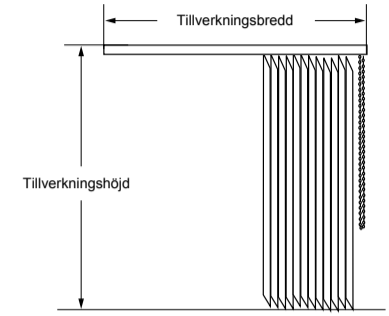

#1. LAMELLSKENA

Modell	Beskrivning	Reglage	Lamellbredd	Artikel	Pristillägg
OP 1	Vit skena. Parkering och reglage på samma sida.	kulkedja	89 mm	280089	-
		vridstång	89 mm	281089	-
OP 2	Vit skena. Parkering och reglage på olika sidor.	kulkedja	89 mm	280089	-
		vridstång	89 mm	281089	-
OP 3	Vit skena. Parkering på båda sidor. Reglage på höger eller vänster sida.	kulkedja	89 mm	280089	300:-
		vridstång	89 mm	281089	300:-

Måttagning lamellgardin OP1, OP2 och OP3

Vid nischmontage rekommenderar Hasta er att dra bort -1 cm på bredden och -2 cm på höjden.

#2. LAMELLSKENA FÖR VINKELFÖNSTER

Modell	Beskrivning	Lamellbredd	Reglage	Artikel	Pristillägg
OP 9	Vit skena Vid vinkelfönstermontage parkeras lamellerna där fönstret är högst. Reglage kan placeras på endera sida. Kortaste lamellen 200 mm (tygdelen). Max lutning 60°.	89 mm	kulkedja	280089	900:-