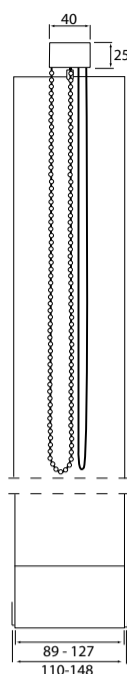

Beställning, lamellgardin

VAR VÄNLIG TEXTA

Kundnr	Kund
Referens	
Leveransadress	
Telefon/fax	Övrigt

Skenans mått 40 x 25 mm. Lamellerna vridbara även i stängt läge.

Paketbredder

	1000	2000	3000	4000	5000	6000	total bredd på lamellgardinen i mm
89 mm	200	330	470	600	730	860	Så här breda blir paketen om allt samlas på en sida och lamellerna är i stängt läge.
127 mm	180	270	360	450	550	640	

OBS! Vid högt monterade fönster måste reglagelinornas längd anges på "övrigt"-raden nedan.

Övrigt: _____

Antal	Vävn (artnr)	Lamellbredd		Tillverkningsmått (mm) för typ 1-3		Välj typ (1,2 eller 3)	Tillverkningsmått (mm) för typ 9			Reglage				Montering		
		89 mm	127 mm	Bredd	Höjd		Bredd	Lägsta höjd	Högsta höjd	Vridstav	Kulkedja	V	H	Tak	Vägg	

Observera att angivna mått är kundens ansvar. Måttbeställda varor tas ej i retur.

Ort: _____ Datum: _____ Namn: _____ Signatur: _____

artikel 99324

artikel 99325

För alla fönster

MÅTTILLVERKAD LAMELLGARDIN 89 MM

#1. LAMELLSKENA

Modell	Beskrivning	Reglage	Lamellbredd	Artikel	Pristillägg
OP 1	Vit skena. Parkering och reglage på samma sida.	kulkedja	89 mm	280089	-
		vridstång	89 mm	281089	-
OP 2	Vit skena. Parkering och reglage på olika sidor.	kulkedja	89 mm	280089	-
		vridstång	89 mm	281089	-
OP 3	Vit skena. Parkering på båda sidor. Reglage på höger eller vänster sida.	kulkedja	89 mm	280089	300:-
		vridstång	89 mm	281089	300:-